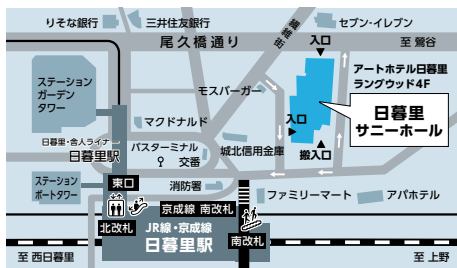

# 日暮里サニーホール SUNNY HALL

〒116-0014

東京都荒川区東日暮里5-50-5  
アートホテル日暮里ラングウッド 4F

TEL:03-3807-3211

FAX:03-3807-4190

e-mail:sunny-info@sunny-move.jp

〒116-0002

東京都荒川区荒川7-50-9  
センターまちや 3F

## 交通のご案内

- JR・京成「日暮里」駅 南改札より 徒歩1分
- 日暮里・舎人ライナー「日暮里」駅より 徒歩3分

- 東京メトロ千代田線「町屋」駅 直結(0番出口)
- 京成線「町屋」駅より 徒歩1分
- 都電荒川線「町屋駅前」駅より 徒歩1分