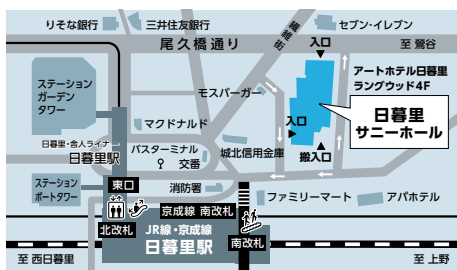

子ども(4歳以上、小学生まで)500円

親子ペア2,700円

・3歳以下のお子様は入場無料(未就学児可)

【チケット販売】 日暮里サニーホール 03-3807-3211

荒川区ムーブ町屋 03-3819-7761

・電話予約、または窓口販売のみの取り扱いです。

・電話予約の場合は、予約後1週間以内に窓口での精算・引き取りが必要となります。

【お問い合わせ】 日暮里サニーホール 03-3807-3211 (9:00~20:00、年末年始休館を除く)

東京都荒川区荒川7-50-9

センターまちや 3F

TEL: 03-3819-7761

FAX: 03-3819-7763

e-mail: move-info@sunny-move.jp

交通のご案内

- JR・京成「日暮里」駅 南改札より 徒歩1分
- 日暮里・舎人ライナー「日暮里」駅より 徒歩3分

- 東京メトロ 千代田線「町屋」駅 直結(0番出口)
- 京成線「町屋」駅より 徒歩1分
- 都電荒川線「町屋駅前」駅より 徒歩1分