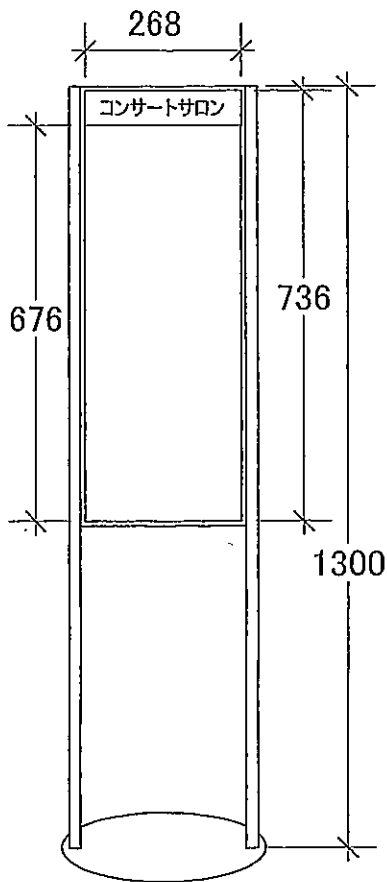

# 日暮里サニーホール 案内板 (ホール用 / コンサートサロン用)

寸法単位mm

※案内板への直接書き込みは  
ご遠慮いただいています。  
※掲示の際はマグネットをご使用下さい。  
(最大12個まで受付にてお貸し致します。)

※キャスター付き

コンサートサロン用

1階(エスカレーター脇) 1台  
4階 2台

ホール用

1階(エスカレーター脇) 1台  
4階 2台