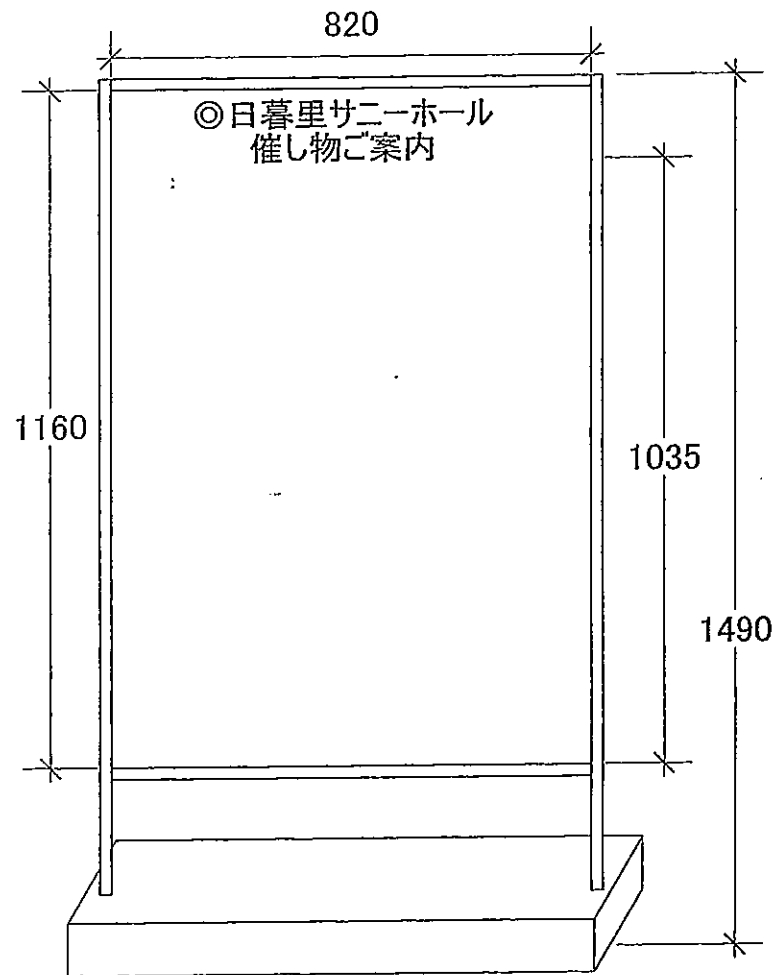

# 日暮里サニーホール 案内板 (ホール用 / コンサートサロン用)

寸法単位mm

※案内板への直接書き込みは  
ご遠慮いただいています。  
※掲示の際はマグネットをご使用下さい。  
(最大12個まで受付にてお貸し致します。)

※キャスター付き

コンサートサロン用

1階(エスカレーター脇) 1台  
4階 2台

ホール用

1階(エスカレーター脇) 1台  
4階 2台