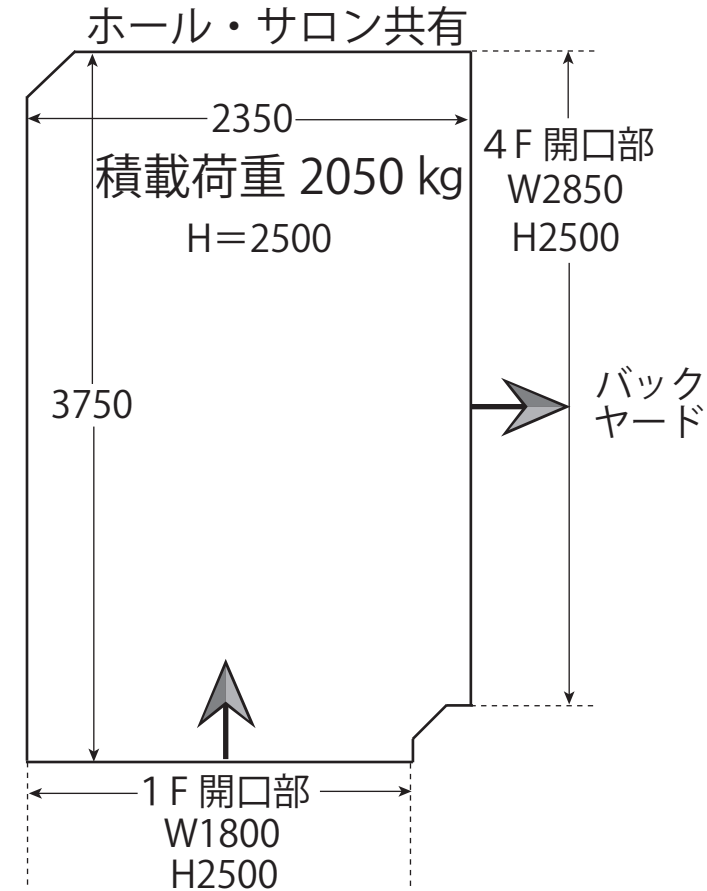

案内板 1/100 mm

各 1 階 1 台
4 階 2 台
磁石 12 個貸出あり

搬入用 EV 1/400 mm

～駐車スペース～

W4900 × D6400 × H3000

2 台並列時最大スペース
トラック 2t まで可
※2t ロング不可