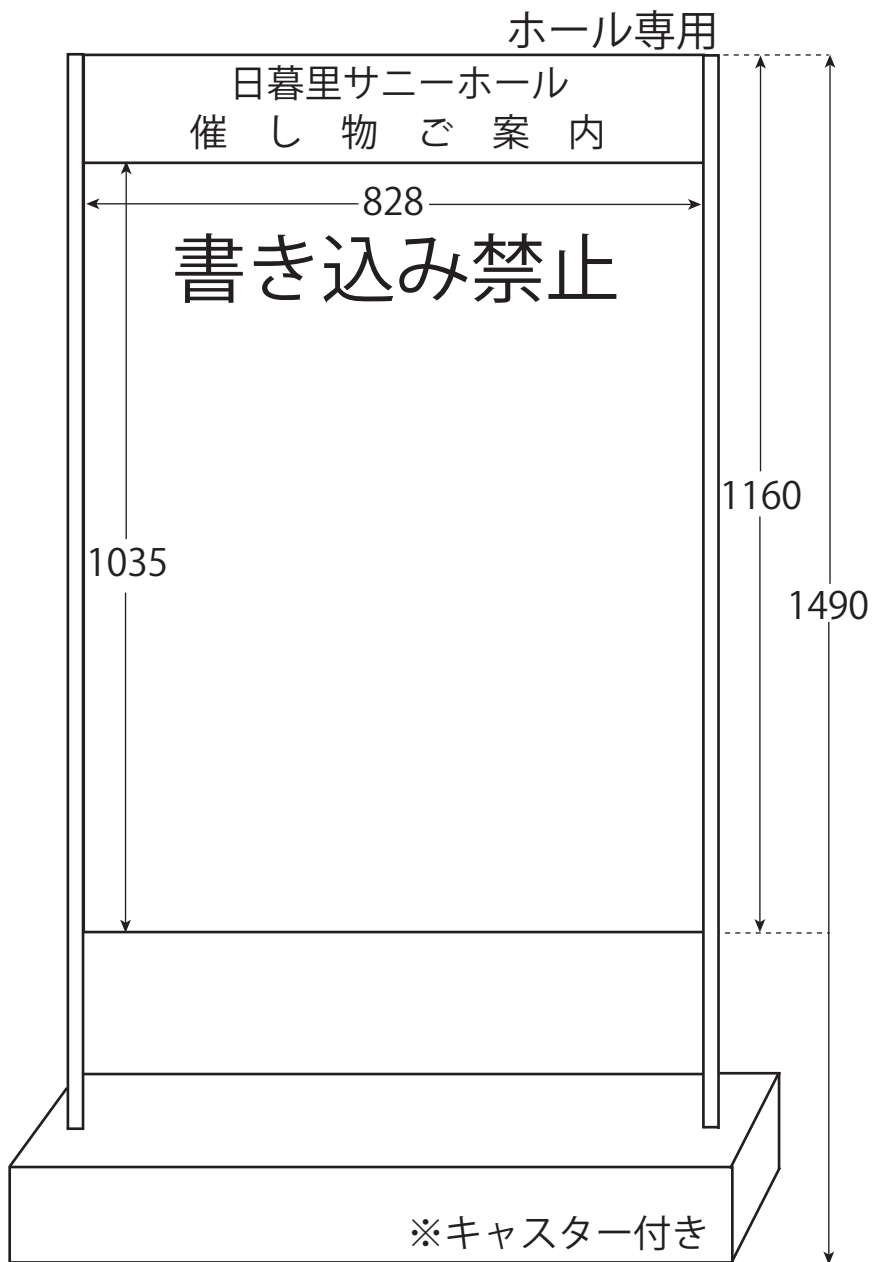

案内板 1/100 mm

各 1 階 1 台
4 階 2 台
磁石 12 個貸出あり

搬入用 EV 1/400 mm

～駐車スペース～

W4900 × D6400 × H3000

2 台並列時最大スペース
トラック 2t まで可
※2t ロング不可