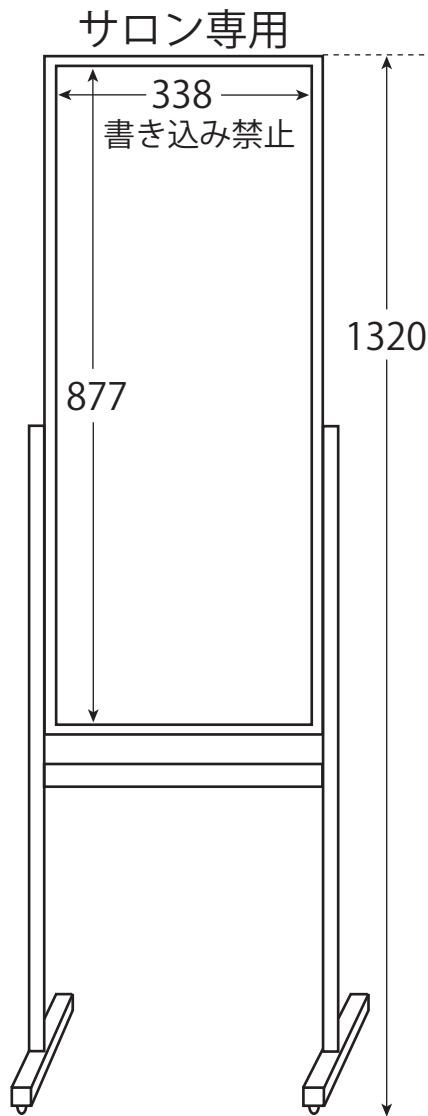

案内板 1/100 mm

各 1 階 1 台
4 階 2 台
磁石 12 個貸出あり

搬入用 EV 1/400 mm

～駐車スペース～

W4900 × D6400 × H3000

2 台並列時最大スペース
トラック 2t まで可
※2t ロング不可