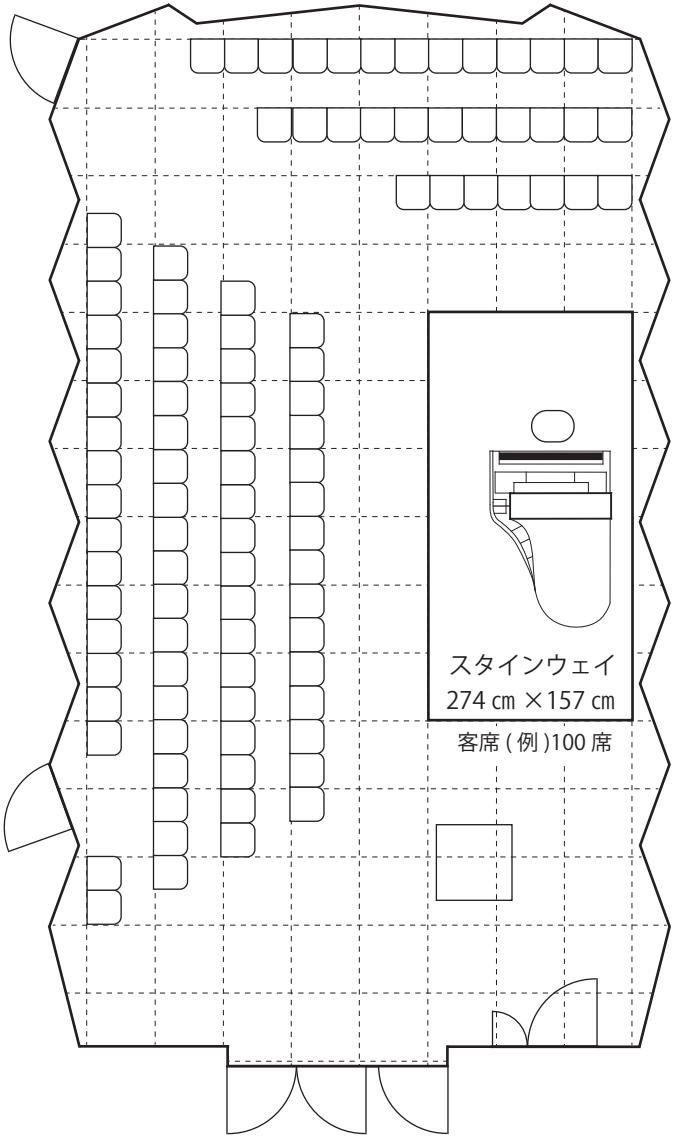

B&ピアノ

※客席は設置していない状態での貸出となっております。
(申請時間内での主催による設営、撤去になります。)