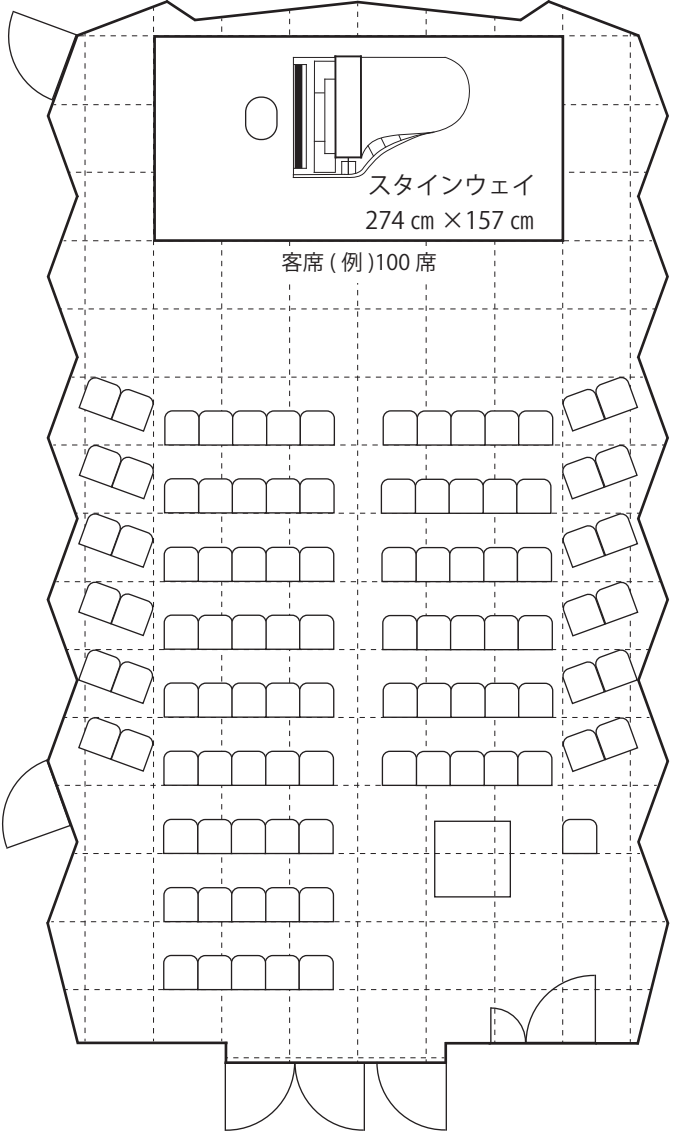

コンサートサロン	タイトル	F・A&ピアノ・B&ピアノ	舞台 有り	収容可能人数 100	縮尺 1/100
			用紙 A4	単位 cm	

サロン間口
W:7m32cm × D:14m20cm

フラット

A&ピアノ

B&ピアノ

※客席は設置していない状態での貸出となっております。
(申請時間内での主催による設営、撤去になります。)