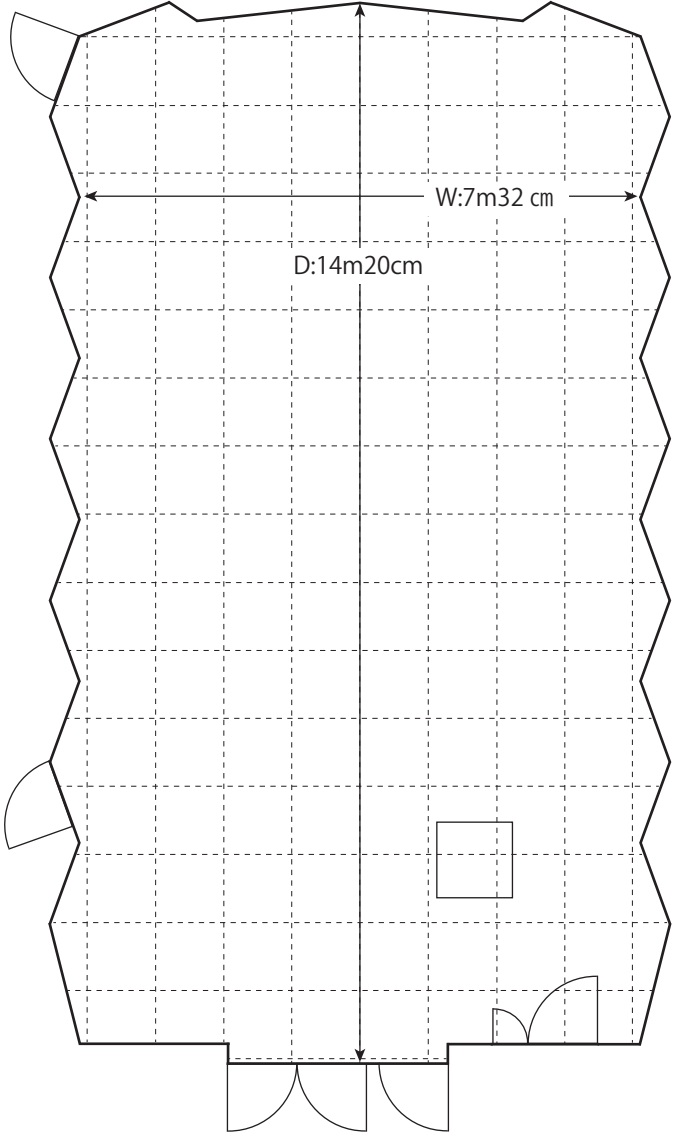

コンサートサロン	タイトル	F・A&ピアノ・B&ピアノ	舞台 有り	収容可能人数 100	縮尺 1/100
			用紙 A4	単位 cm	

サロン間口  
W:7m32cm × D:14m20cm

### フラット