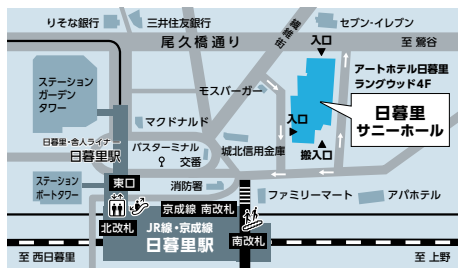

【次回の主催事業】

2026年8月20日(木) 「ムーブまちやサイエンス(仮)」

お楽しみに!

日暮里サニーホール SUNNY HALL

〒116-0014

東京都荒川区東日暮里5-50-5
アートホテル日暮里ラングウッド 4F

TEL:03-3807-3211

FAX:03-3807-4190

e-mail:sunny-info@sunny-move.jp

〒116-0002

東京都荒川区荒川7-50-9
センターまちや 3F

TEL:03-3819-7761

FAX:03-3819-7763

e-mail:move-info@sunny-move.jp

交通のご案内

- JR・京成「日暮里」駅 南改札より 徒歩1分
- 日暮里・舎人ライナー「日暮里」駅より 徒歩3分

- 東京メトロ千代田線「町屋」駅 直結(0番出口)
- 京成線「町屋」駅より 徒歩1分
- 都電荒川線「町屋駅前」駅より 徒歩1分

施設概要

- ホール：床面積 404㎡ 最大収容人数 500名
- コンサートサロン：床面積 113㎡ 最大収容人数 100名
- 第1会議室：床面積 57㎡ 最大収容人数 30名
- 第2会議室：床面積 25㎡ 最大収容人数 15名
- 第3会議室：床面積 28㎡ 最大収容人数 15名
- ※第2・3会議室は連結利用可
- ムーブホール：床面積 230㎡ 最大収容人数 296名
- スタジオ：床面積 30㎡ 最大収容人数 10名
- 会議室：床面積 70㎡ 最大収容人数 40名
(スクール形式 26名)