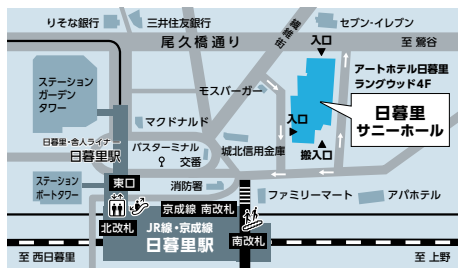

日暮里サニーホールもムーブ町屋も、チラシをお預かりして受付前などのラックに配架ができます。日にちが近いものからお出ししていますので、場合によっては順番待ちが発生することもあります。ご容赦いただければ幸いです。日暮里サニーホールでは外構1階のショーウィンドウにも掲示できますので、ぜひ広報活動の一環としてご活用ください!

(スタッフK)

日暮里サニーホール SUNNY HALL

〒116-0014

東京都荒川区東日暮里5-50-5
アートホテル日暮里ラングウッド 4F

交通のご案内

- JR・京成「日暮里」駅 南改札より 徒歩1分
- 日暮里・舎人ライナー「日暮里」駅より 徒歩3分

- 東京メトロ千代田線「町屋」駅 直結(0番出口)
- 京成線「町屋」駅より 徒歩1分
- 都電荒川線「町屋駅前」駅より 徒歩1分

施設概要

- ホール：床面積 404㎡ 最大収容人数 500名
- コンサートサロン：床面積 113㎡ 最大収容人数 100名
- 第1会議室：床面積 57㎡ 最大収容人数 30名
- 第2会議室：床面積 25㎡ 最大収容人数 15名
- 第3会議室：床面積 28㎡ 最大収容人数 15名
- ※第2・3会議室は連結利用可
- ムーブホール：床面積 230㎡ 最大収容人数 296名
- スタジオ：床面積 30㎡ 最大収容人数 10名
- 会議室：床面積 70㎡ 最大収容人数 40名
(スクール形式 26名)