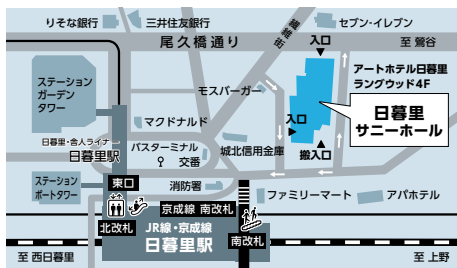

中にはアクセスの良さを考慮する場合がありますが、その点、日暮里サニーホールは日暮里駅から徒歩約1分、ムーブ町屋は東京メトロ町屋駅直結、京成線や都電荒川線でも徒歩約1分ですので、たいへんおススメです！

両館とも、荒川区民の方は1年前から予約が可能ですので、早ければ1年以上前からこういった検討をし、準備を始めています。他の規模の大きい会場だと1年半、2年前などもっと早くから予約を開始することもあるので、事前にかなり先のことまでしっかり予定を立てて、素敵なイベントが開催できるよう考えているのです。

今月も気になるイベントがあったらぜひご参加いただいて、長い期間準備をしているんだなあと少し違った視点から見てみるのも面白いかもしれません。

(受付スタッフK)

日暮里サニーホール SUNNY HALL

〒116-0014

東京都荒川区東日暮里5-50-5
アートホテル日暮里ラングウッド 4F

TEL:03-3807-3211

FAX:03-3807-4190

e-mail:sunny-info@sunny-move.jp

〒116-0002

東京都荒川区荒川7-50-9
センターまちや 3F

TEL:03-3819-7761

FAX:03-3819-7763

e-mail:move-info@sunny-move.jp

交通のご案内

- JR・京成「日暮里」駅 南改札より 徒歩1分
- 日暮里・舎人ライナー「日暮里」駅より 徒歩3分

- 東京メトロ千代田線「町屋」駅 直結(0番出口)
- 京成線「町屋」駅より 徒歩1分
- 都電荒川線「町屋駅前」駅より 徒歩1分