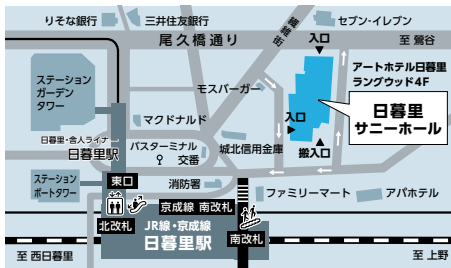

小さな会議室、レッスン部屋としてもご利用いただけます！

4月から電子ピアノを新しく導入しましたのでピアノ練習の方にもオススメです！

会議室

スタジオ

ご予約・空室確認はこちら→

日暮里サニーホール SUNNY HALL

〒116-0014

東京都荒川区東日暮里5-50-5
アートホテル日暮里ラングウッド 4F

交通のご案内

- JR・京成「日暮里」駅 南改札より 徒歩1分
- 日暮里・舎人ライナー「日暮里」駅より 徒歩3分

- 東京メトロ千代田線「町屋」駅 直結(0番出口)
- 京成線「町屋」駅より 徒歩1分
- 都電荒川線「町屋駅前」駅より 徒歩1分

施設概要

- ホール: 床面積 404㎡ 最大収容人数 500名
- コンサートサロン: 床面積 113㎡ 最大収容人数 100名
- 第1会議室: 床面積 57㎡ 最大収容人数 30名
- 第2会議室: 床面積 25㎡ 最大収容人数 15名
- 第3会議室: 床面積 28㎡ 最大収容人数 12名
- ※第2・3会議室は連結利用可
- ムーブホール: 床面積 230㎡ 最大収容人数 296名
- スタジオ: 床面積 30㎡ 最大収容人数 10名
- 会議室: 床面積 70㎡ 最大収容人数 40名
(スクール形式 28名)