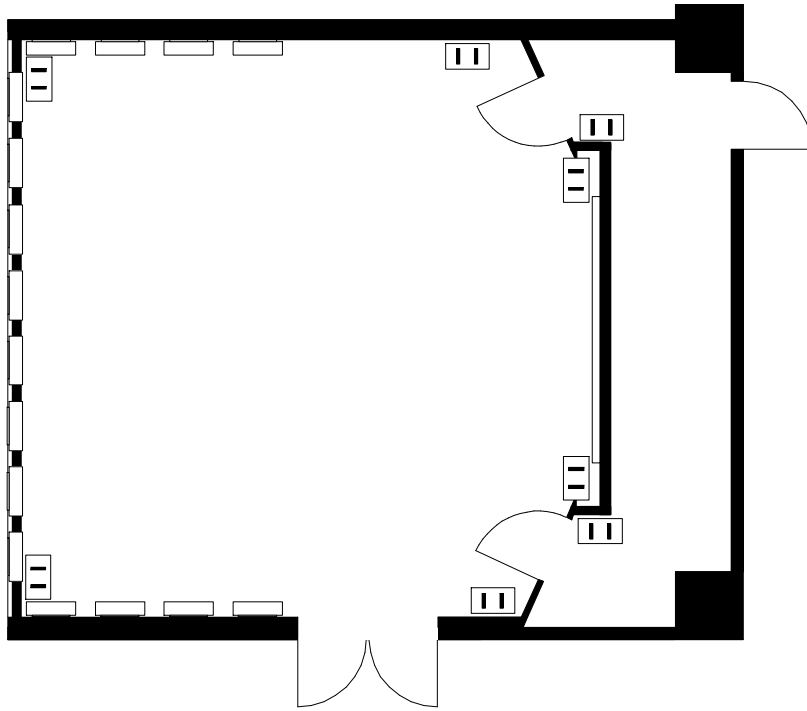

ハイビジョンルーム S=1/100

平面図

側面図

正面図 (スクリーン)

横 7.5m  
縦 7.5m  
スクリーン 3.5m × 2.1m