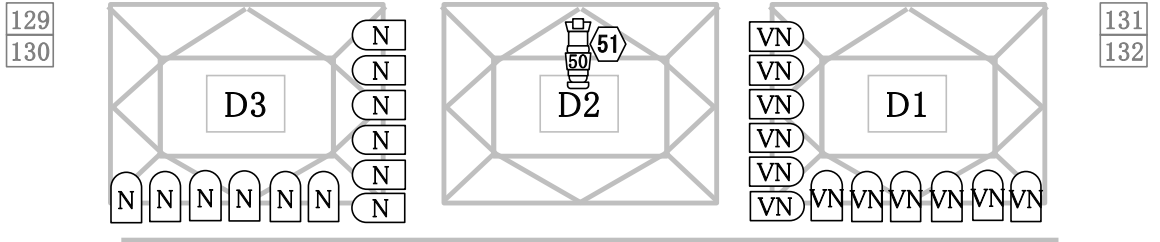

ムーブ町屋  
ホール  
照明基本吊  
回路図

UH

71→3・7

72→2・6

63→1・5

22→4・8

LH

72→119・123

59→120・124

22→121・125

40→122・126

- 平凸スポットA(AQS-10)
- 平凸スポットB(CSQ)
- フレンチスポットA(AQF-10)

- シールドビームスポット(PAR)
  - 500WM
  - 500WVN
  - 500WN

- ズームプロファイルB(SF36°)
- ズームプロファイルC(SF50°)
- プリモスポットA(1kw)
- プリモスポットB(2kw)