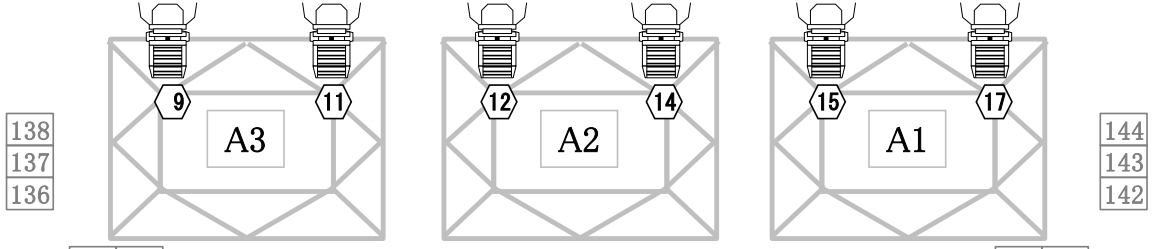

ムーブ町屋  
ホール  
照明基本吊  
回路図

UH

71→3・7

72→2・6

63→1・5

22→4・8

LH

72→119・123

59→120・124

22→121・125

40→122・126

- 平凸スポットA(AQS-10)
- 平凸スポットB(CSQ)
- フレンチスポットA(AQF-10)

- シールドビームスポット(PAR)
  - 500WM
  - 500WVN
  - 500WN

- ズームプロファイルB(SF36°)
- ズームプロファイルC(SF50°)
- プリモスポットA(1kw)
- プリモスポットB(2kw)