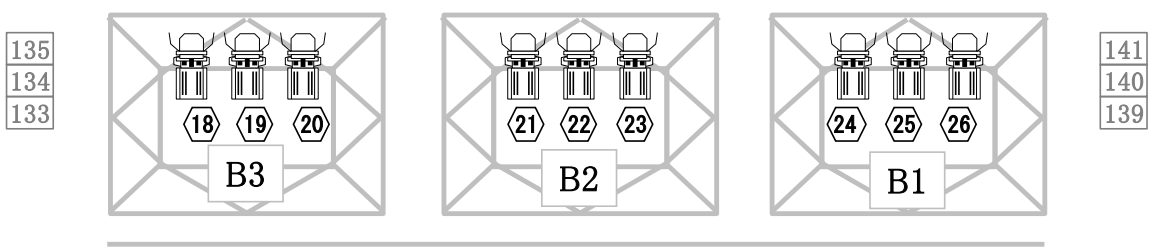

ムーブ町屋  
ホール  
照明基本吊  
回路図

UH

71→3・7

72→2・6

63→1・5

22→4・8

LH

72→119・123

59→120・124

22→121・125

40→122・126

- 平凸スポットA(AQS-10)
- 平凸スポットB(CSQ)
- フレンチスポットA(AQF-10)

- シールドビームスポット(PAR)
  - 500WM
  - 500WVN
  - 500WN

- ズームプロファイルB(SF36°)
- ズームプロファイルC(SF50°)
- プリモスポットA(1kw)
- プリモスポットB(2kw)