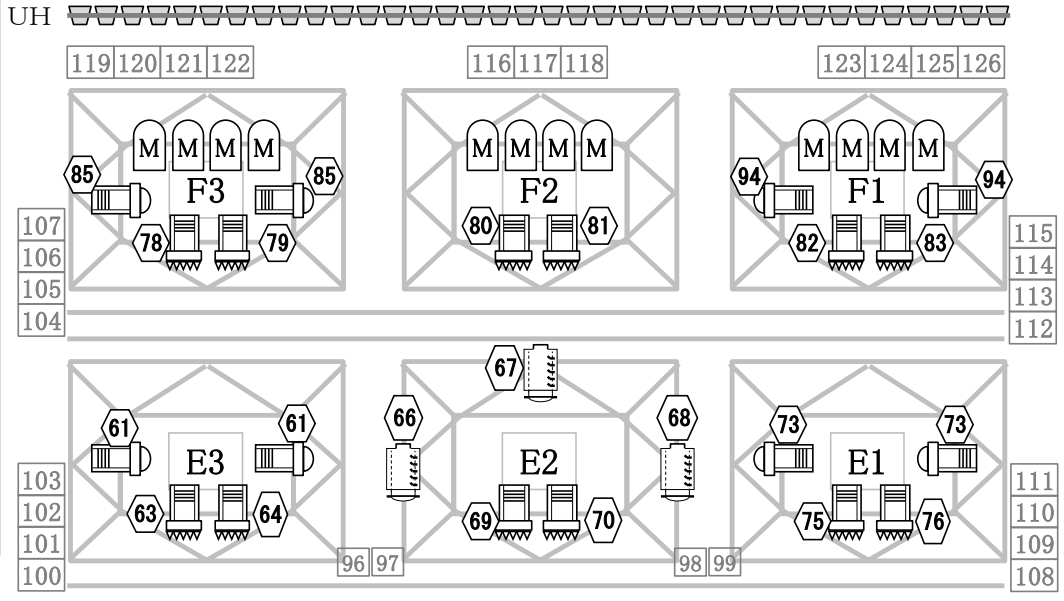

ムーブ町屋  
ホール  
照明基本吊  
回路図

UH

71→3・7

72→2・6

63→1・5

22→4・8

LH

72→119・123

59→120・124

22→121・125

40→122・126

- 平凸スポットA(AQS-10)
- 平凸スポットB(CSQ)
- フレンチスポットA(AQF-10)

- シールドビームスポット(PAR)
  - 500WM
  - 500WVN
  - 500WN

- ズームプロファイルB(SF36°)
- ズームプロファイルC(SF50°)
- プリモスポットA(1kw)
- プリモスポットB(2kw)