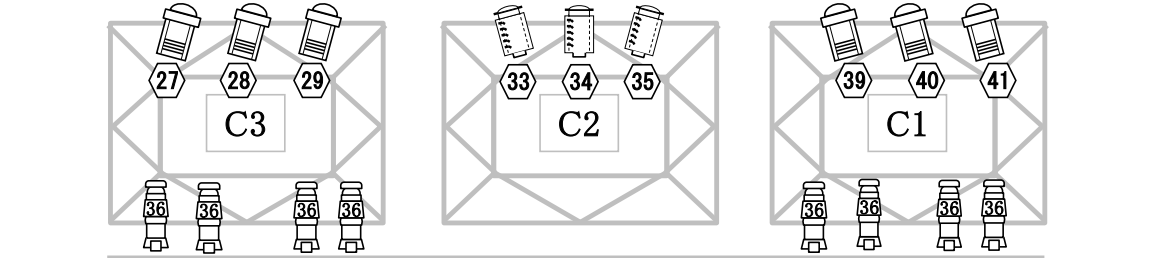

ムーブ町屋  
ホール  
照明基本吊  
回路図

UH

71→3・7

72→2・6

63→1・5

22→4・8

LH

72→119・123

59→120・124

22→121・125

40→122・126

- 平凸スポットA(AQS-10)
- 平凸スポットB(CSQ)
- フレンチスポットA(AQF-10)

- シールドビームスポット(PAR)
  - 500WM
  - 500WVN
  - 500WN

- ズームプロファイルB(SF36°)
- ズームプロファイルC(SF50°)
- プリモスポットA(1kw)
- プリモスポットB(2kw)