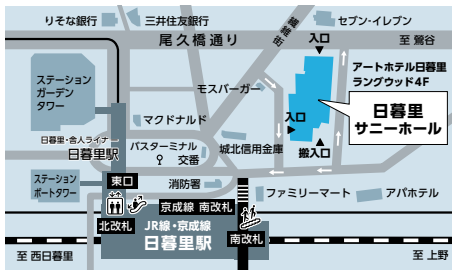

# 日暮里サニーホール SUNNY HALL

〒116-0014

東京都荒川区東日暮里5-50-5  
アートホテル日暮里ラングウッド 4F

TEL: 03-3807-3211

FAX: 03-3807-4190

e-mail: sunny-info@sunny-move.jp

〒116-0002

東京都荒川区荒川7-50-9  
センターまちや 3F

## 交通のご案内

- JR・京成「日暮里」駅 南改札より 徒歩1分
- 日暮里・舎人ライナー「日暮里」駅より 徒歩3分

- 東京メトロ千代田線「町屋」駅 直結(0番出口)
- 京成線「町屋」駅より 徒歩1分
- 都電荒川線「町屋駅前」駅より 徒歩1分