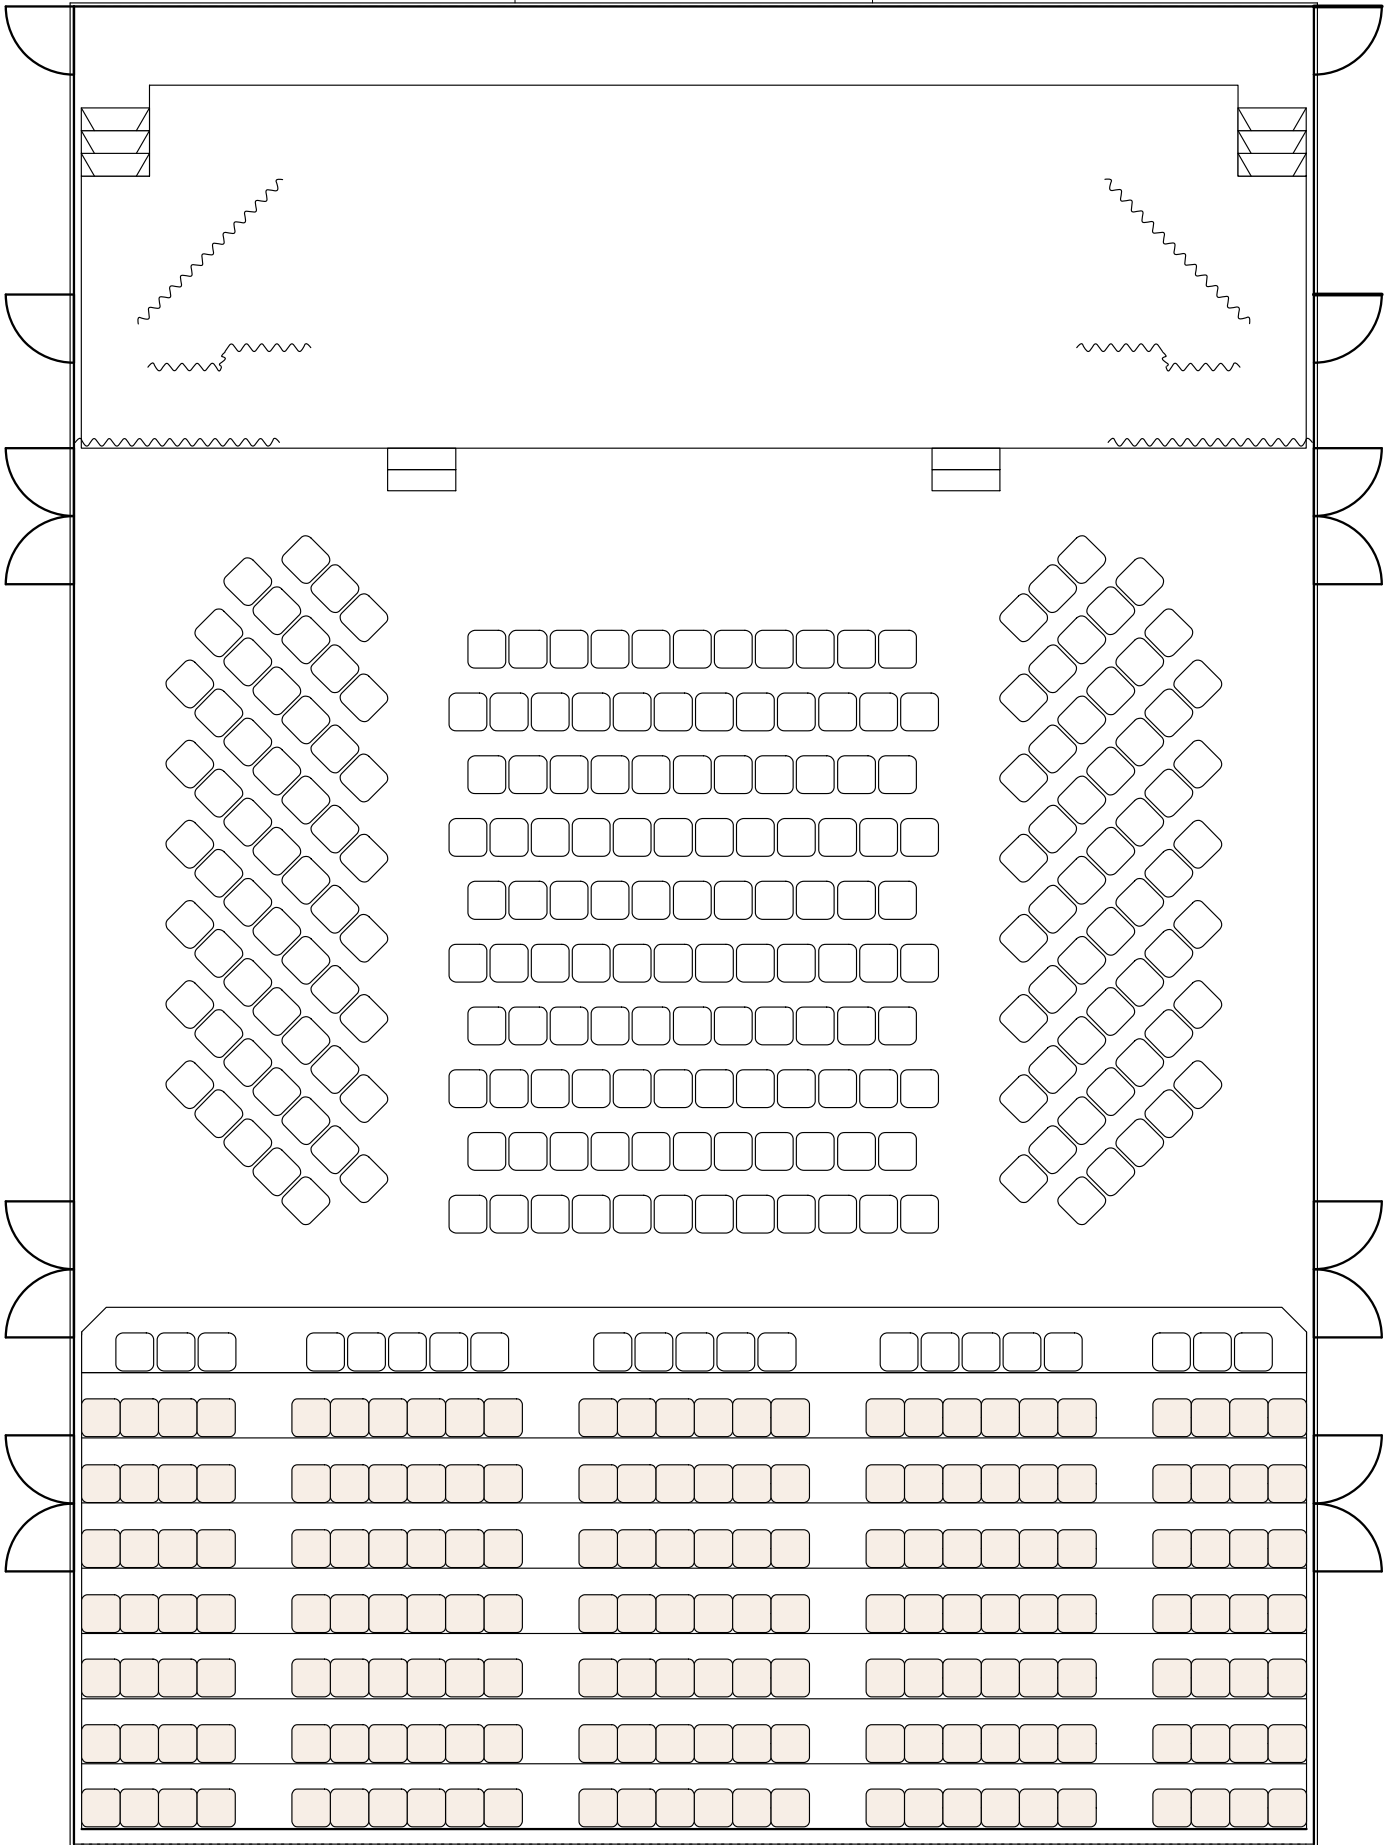

【基本1】舞台+客席

W14,400(袖間≒10,000 D4,800 H733

□ スタッキングチェア × 244

■ ロールバックチェア × 182

合計 × 426