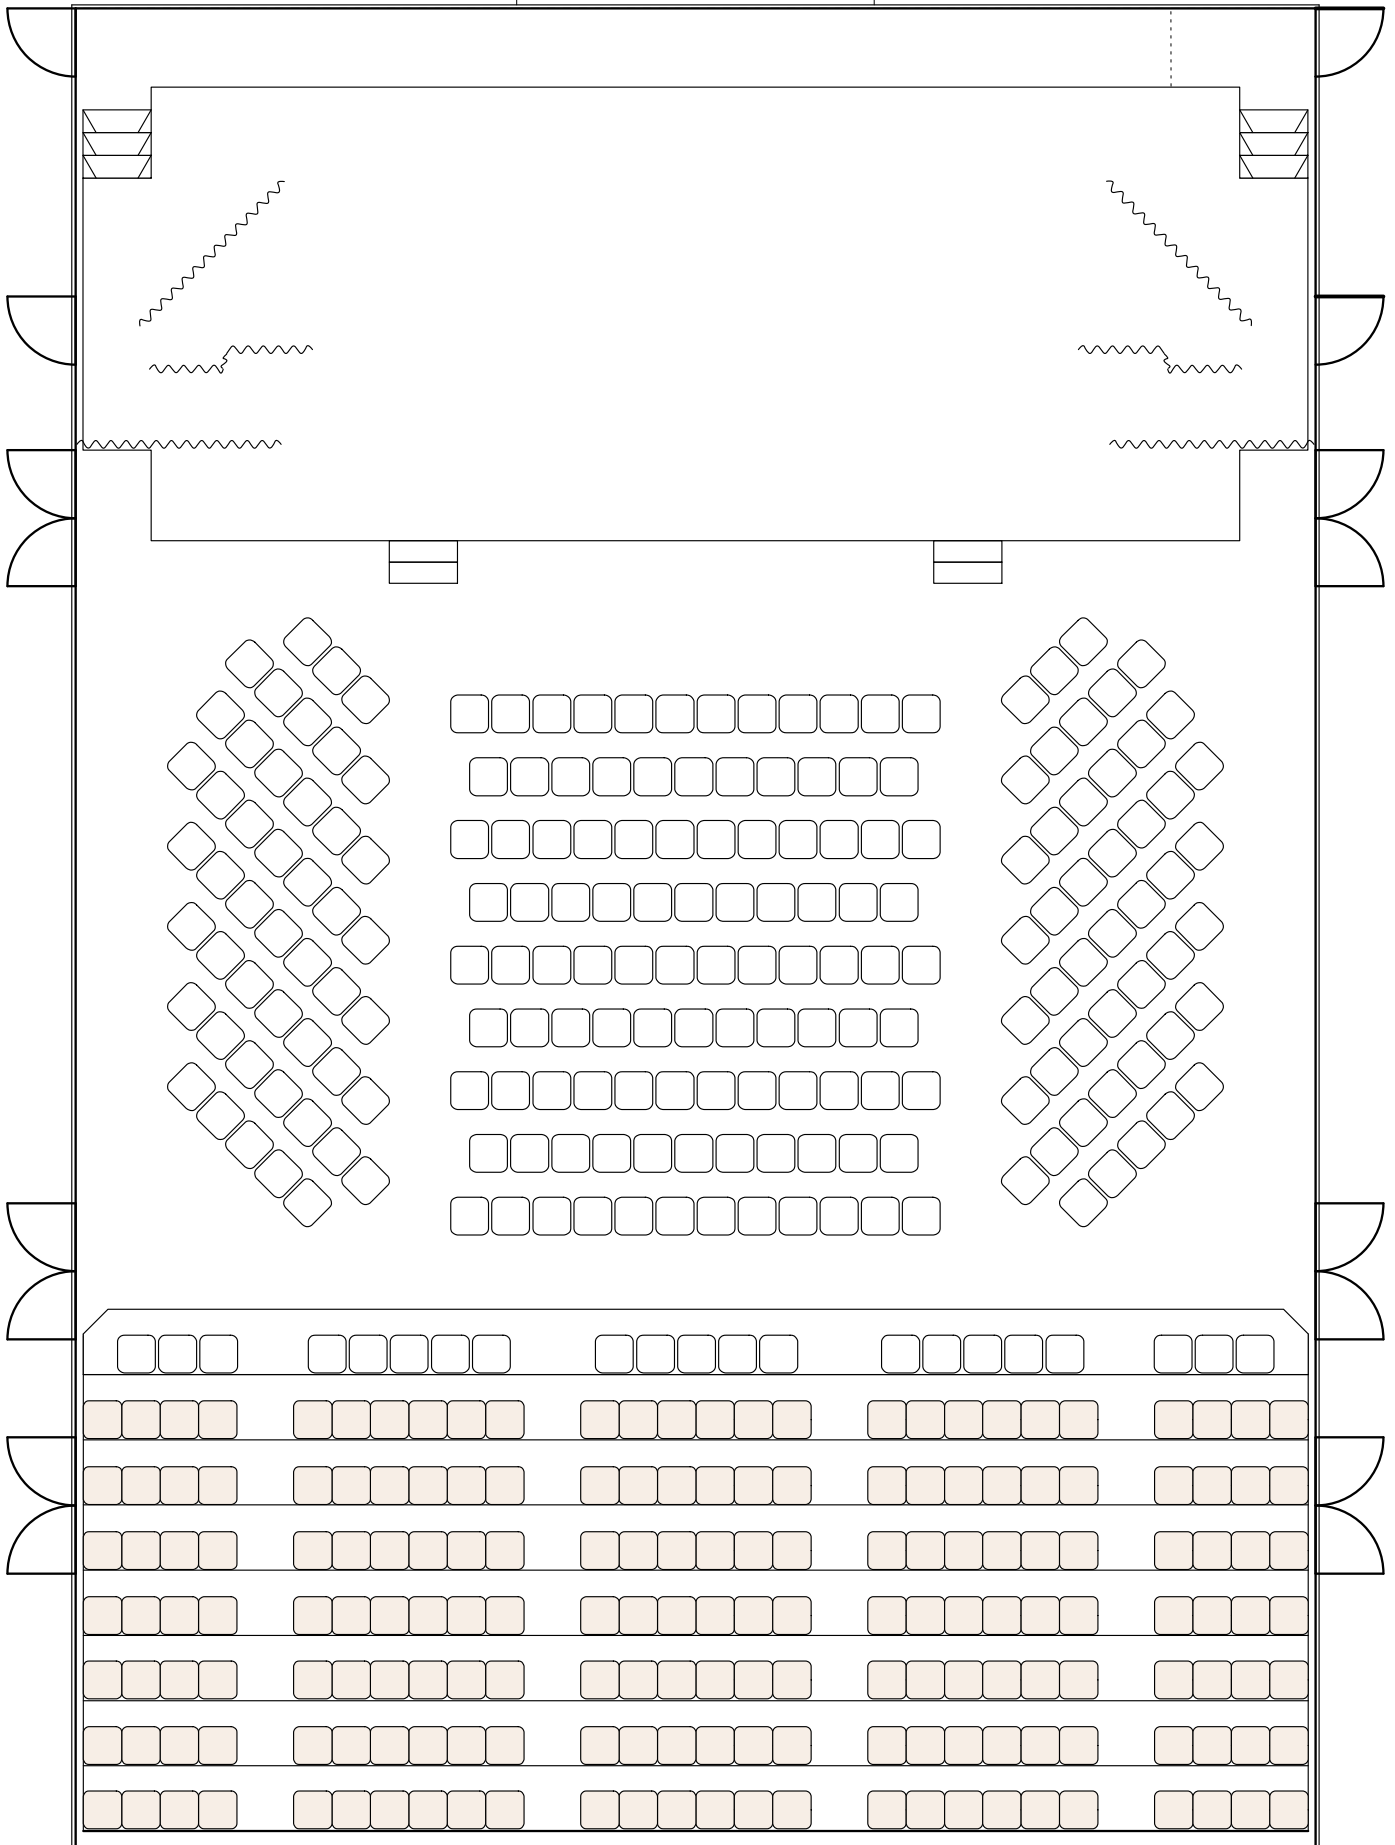

【基本】舞台+客席

W14,400(袖間≒10,000 D6,000 H733

□ スタッキングチェア × 219

□ ロールバックチェア × 182

合計 × 401

合計 401