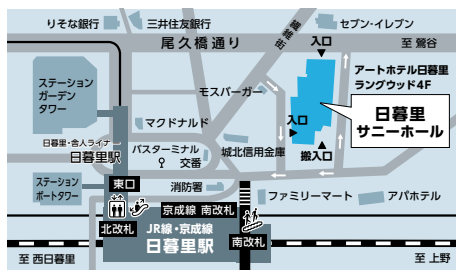

チケット  
販売

荒川区ムーブ町屋(電話予約・窓口販売) 03-3819-7761  
日暮里サニーホール(窓口販売のみ) 03-3807-3211 他

お問い合わせ 荒川区ムーブ町屋

03-3819-7761 (9:00-20:00、年末年始休館を除く)

オンライン版催事情報はこちら

日暮里  
サニーホール

ムーブ町屋

# 日暮里サニーホール SUNNY HALL

〒116-0014

東京都荒川区東日暮里5-50-5  
アートホテル日暮里ラングウッド 4F

TEL: 03-3807-3211

FAX: 03-3807-4190

e-mail: sunny-info@sunny-move.jp

〒116-0002

東京都荒川区荒川7-50-9  
センターまちや 3F

## 交通のご案内

- JR・京成「日暮里」駅 南改札より 徒歩1分
- 日暮里・舎人ライナー「日暮里」駅より 徒歩3分

- 東京メトロ千代田線「町屋」駅 直結(0番出口)
- 京成線「町屋」駅より 徒歩1分
- 都電荒川線「町屋駅前」駅より 徒歩1分