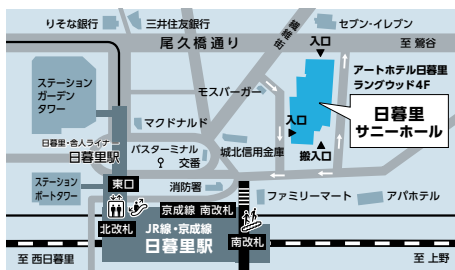

今後もサニーホールとムーブ町屋で様々な取り組みを展開する予定ですので、どうぞご期待ください！

オンライン版催事情報はこちら

日暮里
サニーホール

ムーブ町屋

日暮里サニーホール SUNNY HALL

〒116-0014

東京都荒川区東日暮里5-50-5
アートホテル日暮里ラングウッド 4F

TEL: 03-3807-3211

FAX: 03-3807-4190

e-mail: sunny-info@sunny-move.jp

〒116-0002

東京都荒川区荒川7-50-9
センターまちや 3F

TEL: 03-3819-7761

FAX: 03-3819-7763

e-mail: move-info@sunny-move.jp

交通のご案内

- JR・京成「日暮里」駅 南改札より 徒歩1分
- 日暮里・舎人ライナー「日暮里」駅より 徒歩3分

- 東京メトロ 千代田線「町屋」駅 直結(0番出口)
- 京成線「町屋」駅より 徒歩1分
- 都電荒川線「町屋駅前」駅より 徒歩1分

施設概要

- ホール: 床面積 404㎡ 最大収容人数 500名
- コンサートサロン: 床面積 113㎡ 最大収容人数 100名
- 第1会議室: 床面積 57㎡ 最大収容人数 30名
- 第2会議室: 床面積 25㎡ 最大収容人数 15名
- 第3会議室: 床面積 28㎡ 最大収容人数 12名
- ※第2・3会議室は連結利用可
- ムーブホール: 床面積 230㎡ 最大収容人数 296名
- スタジオ: 床面積 30㎡ 最大収容人数 10名
- 会議室: 床面積 70㎡ 最大収容人数 40名
(スクール形式 28名)