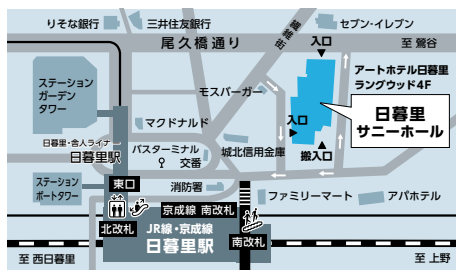

8月25日に行われた自主事業「サニーホールサイエンス」では、ハギレを使ったテセレーションパズルやタングラムの絵など、展示にちなんだディスプレイを作りました。

日暮里サニーホールにお越しになった際は、是非ショーウィンドウにも足をお運びください。ディスプレイの中身は季節ごとに変わっていきますので、今後もお期待ください!

左手側面にあります!

正面入口

オンライン版催事情報はこちら

日暮里
サニーホール

ムーブ町屋

日暮里サニーホール SUNNY HALL

〒116-0014

東京都荒川区東日暮里5-50-5
アートホテル日暮里ラングウッド 4F

TEL: 03-3807-3211

FAX: 03-3807-4190

e-mail: sunny-info@sunny-move.jp

〒116-0002

東京都荒川区荒川7-50-9
センターまちや 3F

TEL: 03-3819-7761

FAX: 03-3819-7763

e-mail: move-info@sunny-move.jp

交通のご案内

- JR・京成「日暮里」駅 南改札より 徒歩1分
- 日暮里・舎人ライナー「日暮里」駅より 徒歩3分

- 東京メトロ千代田線「町屋」駅 直結(0番出口)
- 京成線「町屋」駅より 徒歩1分
- 都電荒川線「町屋駅前」駅より 徒歩1分

施設概要

- ホール: 床面積 404㎡ 最大収容人数 500名
- コンサートサロン: 床面積 113㎡ 最大収容人数 100名
- 第1会議室: 床面積 57㎡ 最大収容人数 30名
- 第2会議室: 床面積 25㎡ 最大収容人数 15名
- 第3会議室: 床面積 28㎡ 最大収容人数 12名
- ※第2・3会議室は連結利用可
- ムーブホール: 床面積 230㎡ 最大収容人数 296名
- スタジオ: 床面積 30㎡ 最大収容人数 10名
- 会議室: 床面積 70㎡ 最大収容人数 40名
(スクール形式 28名)