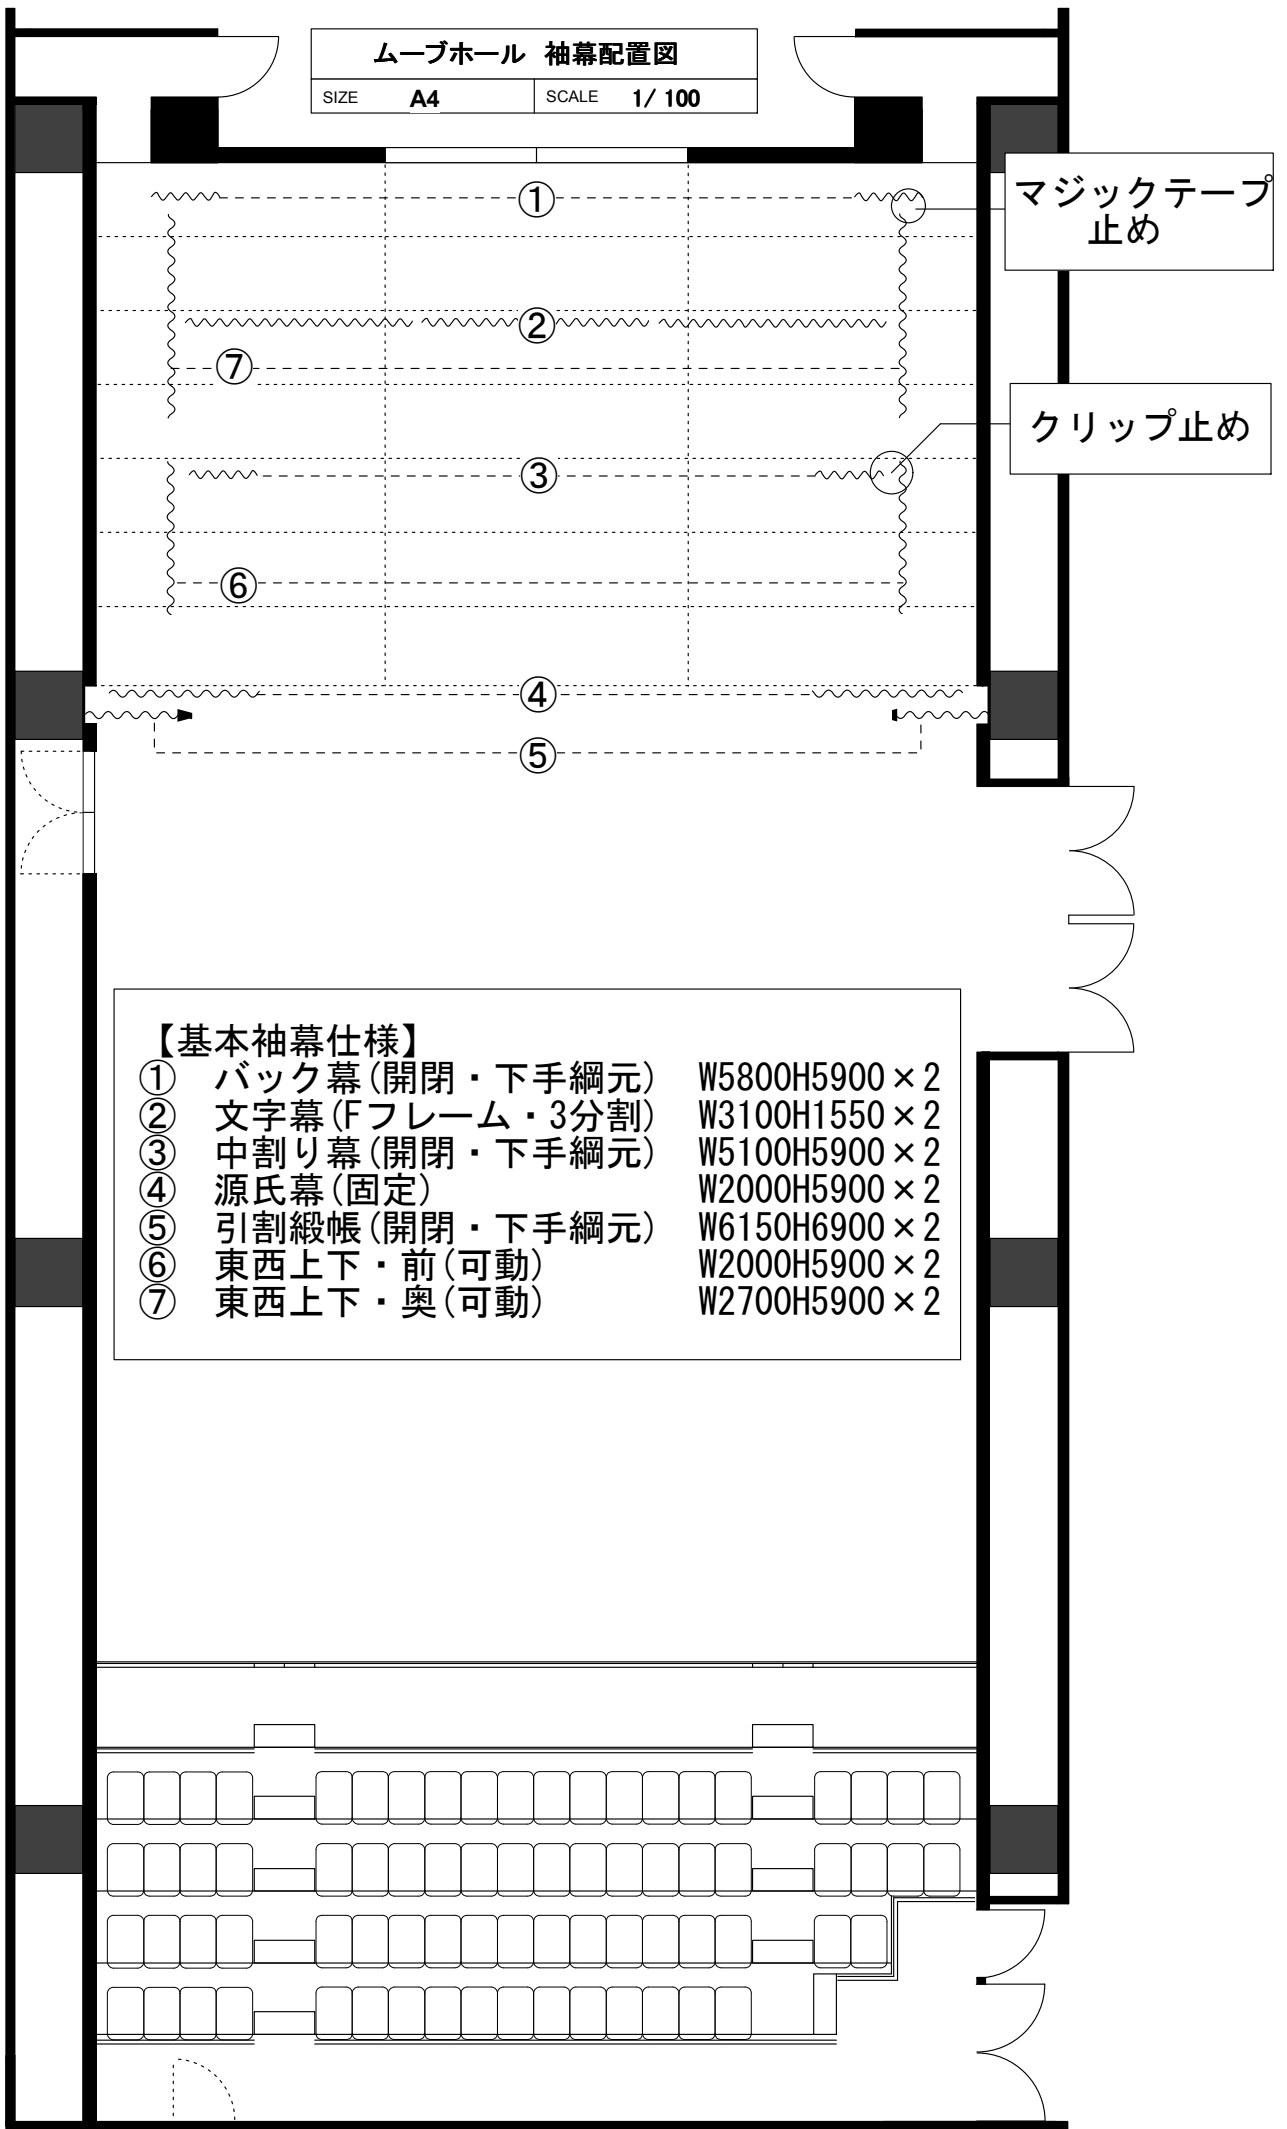

ムーブホール 袖幕配置図

SIZE A4

SCALE 1/100

マジックテープ  
止め

クリップ止め

【基本袖幕仕様】

- |   |                 |                |
|---|-----------------|----------------|
| ① | バック幕 (開閉・下手綱元)  | W5800H5900 × 2 |
| ② | 文字幕 (Fフレーム・3分割) | W3100H1550 × 2 |
| ③ | 中割り幕 (開閉・下手綱元)  | W5100H5900 × 2 |
| ④ | 源氏幕 (固定)        | W2000H5900 × 2 |
| ⑤ | 引割緞帳 (開閉・下手綱元)  | W6150H6900 × 2 |
| ⑥ | 東西上下・前 (可動)     | W2000H5900 × 2 |
| ⑦ | 東西上下・奥 (可動)     | W2700H5900 × 2 |