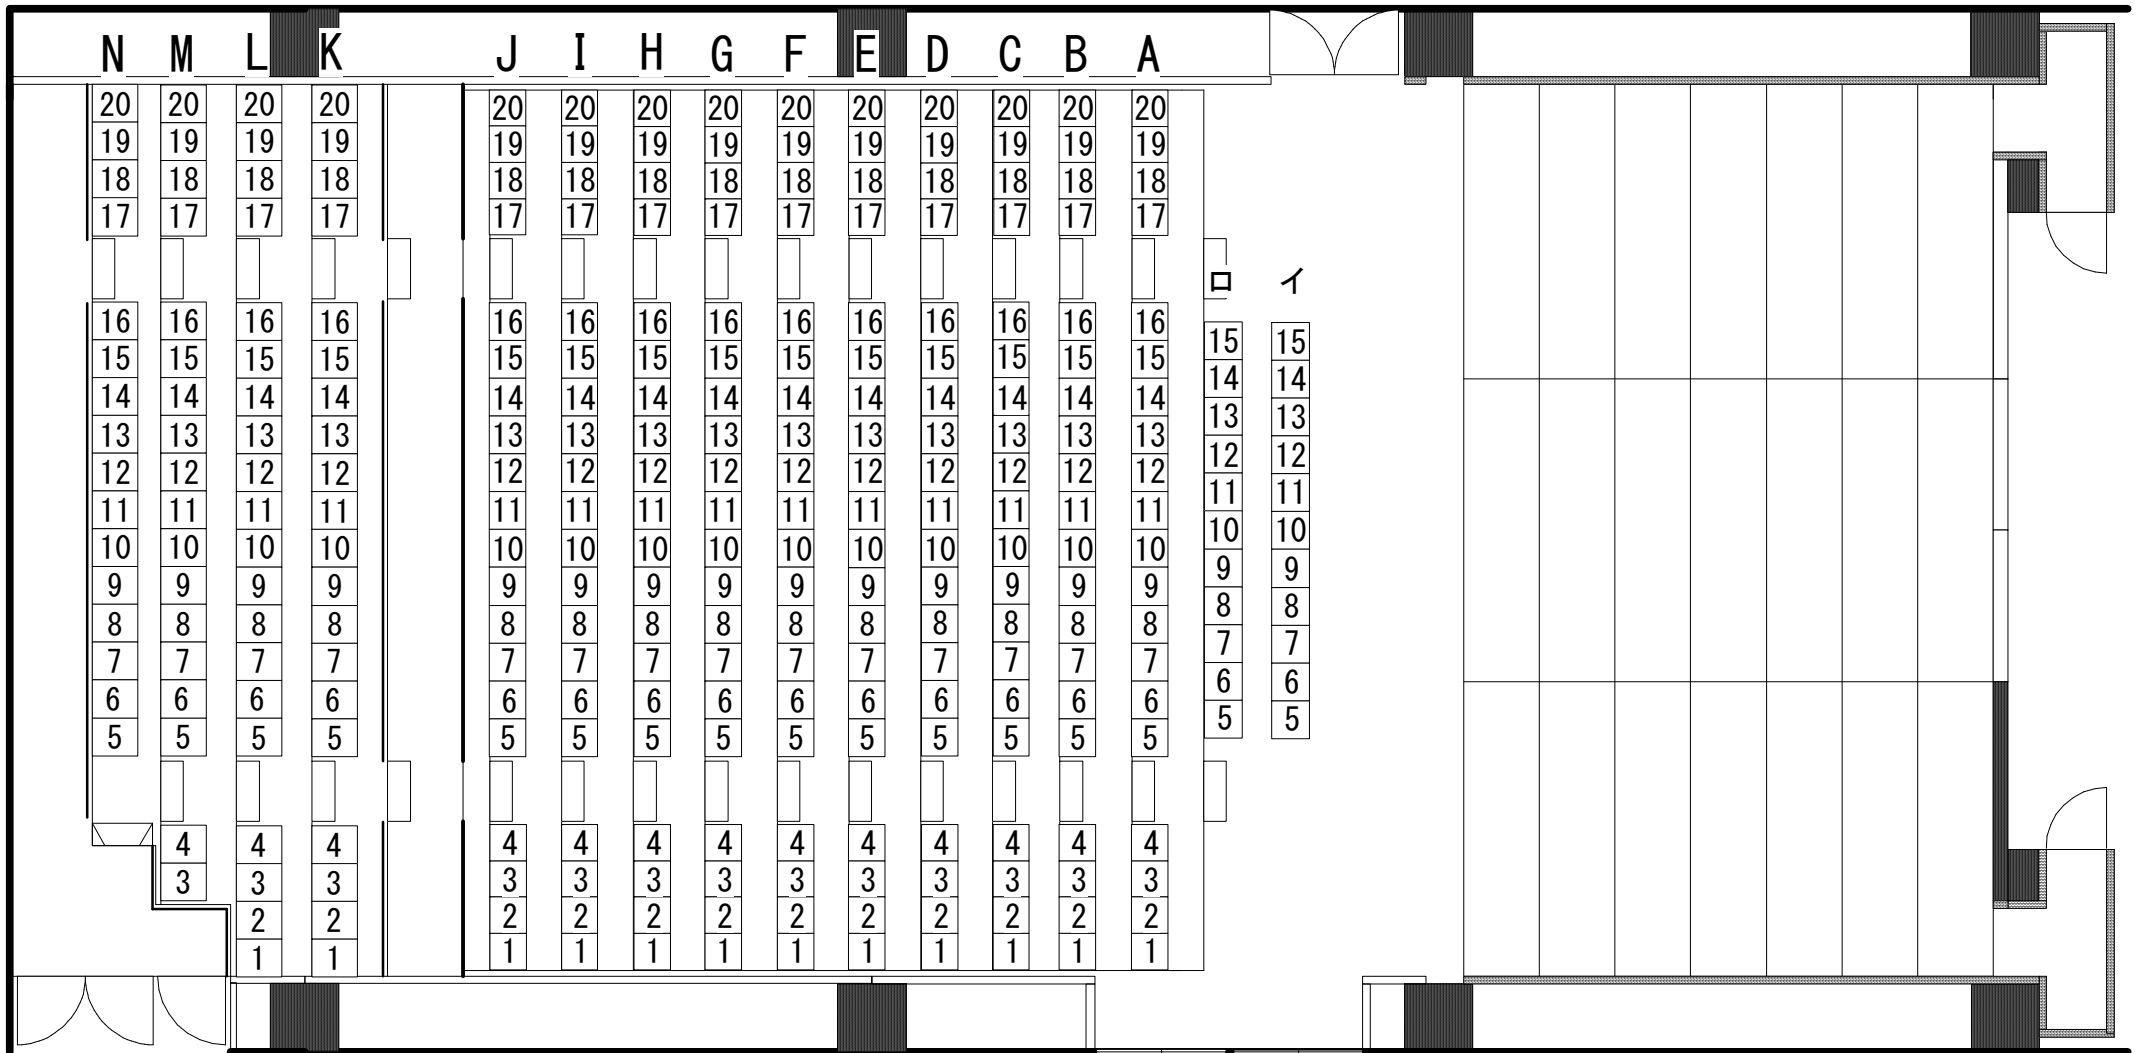

ムーブホール客席案内図 (ロールバック席10列) S=1/100 SIZE=A4

2階席 74席

ロールバック席 200席

補助席

基本 274席 / 補助席追加 296席